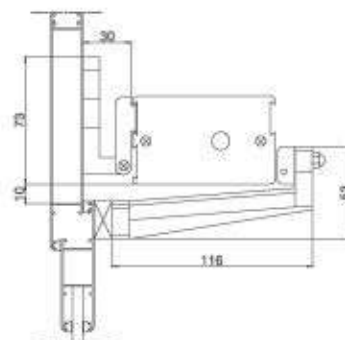

## accesorios

transmisor 15 canales

transmisor con timer

transmisor

llave simple

alimentación	220 VCA
potencia consumida	23 W
corriente	2,0 mA
carrera total de la cadena	300 mm.
velocidad de la cadena	14 mm./seg.
ancho mín/máx. de la ventana	0,5/1,2 mts.
carga máxima	40 kg.
altura máxima	2 mts.
área máxima	2,4 m <sup>2</sup>
grado de protección	IP32
long. total gabinete	535 mm.

instalación sobre marco fijo con soporte suministrado.

instalación sobre marco fijo con soporte suministrado y anclaje apertura interior.

instalación sobre marco fijo con anclaje de apertura interior y herraje oscilante.