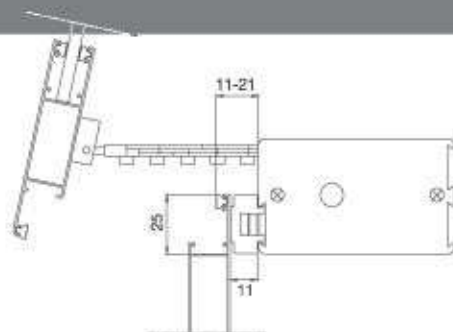

## accesorios

transmisor 15 canales

transmisor con timer

transmisor

llave simple

alimentación	220 VCA
potencia consumida	23 W
corriente	2,0 mA
carrera total de la cadena	300 mm.
velocidad de la cadena	14 mm./seg.
ancho mín/máx. de la ventana	0,5/1,2 mts.
carga máxima	40 kg.
altura máxima	2 mts.
área máxima	2,4 m <sup>2</sup>
grado de protección	IP32
long. total gabinete	535 mm.

instalación sobre marco fijo con soporte suministrado.

instalación sobre marco fijo con soporte suministrado y anclaje apertura interior.

instalación sobre marco fijo con anclaje de apertura interior y herraje oscilante.