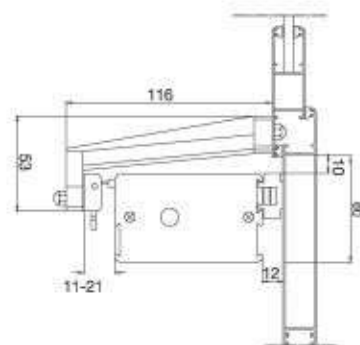

## accesorios

transmisor 15 canales

transmisor con timer

transmisor

llave simple

alimentación	220 VCA
potencia consumida	23 W
corriente	2,0 mA
carrera total de la cadena	300 mm.
velocidad de la cadena	14 mm./seg.
ancho mín/máx. de la ventana	0,5/1,2 mts.
carga máxima	40 kg.
altura máxima	2 mts.
área máxima	2,4 m <sup>2</sup>
grado de protección	IP32
long. total gabinete	535 mm.

instalación sobre marco fijo con soporte suministrado.

instalación sobre marco fijo con soporte suministrado y anclaje apertura interior.

instalación sobre marco fijo con anclaje de apertura interior y herraje oscilante.