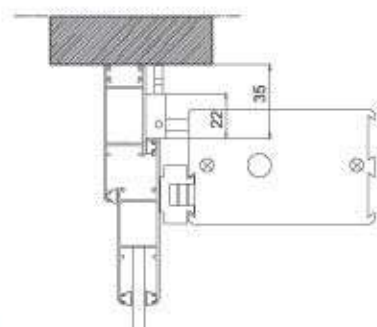

## accesorios

transmisor 15 canales

transmisor con timer

transmisor

llave simple

alimentación	220 VCA
potencia consumida	23 W
corriente	2,0 mA
carrera total de la cadena	300 mm.
velocidad de la cadena	14 mm./seg.
ancho mín/máx. de la ventana	0,5/1,2 mts.
carga máxima	40 kg.
altura máxima	2 mts.
área máxima	2,4 m <sup>2</sup>
grado de protección	IP32
long. total gabinete	535 mm.

instalación sobre marco fijo con soporte suministrado.

instalación sobre marco fijo con soporte suministrado y anclaje apertura interior.

instalación sobre marco fijo con anclaje de apertura interior y herraje oscilante.