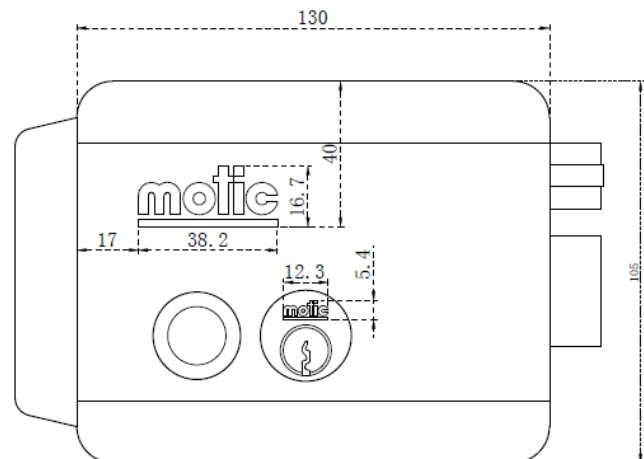

Cerradura 1073

Cerradura MOTIC de 12 Volts con Memoria de Apertura

Accionamiento Eléctrico y Manual de la Cerradura de Seguridad.

Uso Orientado al Automatismo de Portones y al Control De accesos.

Memoria de Apertura con pestillo retráctil por Resorte Cargado

Pestillo de Bronce

Recibidor de Acero con anclaje perpendicular al esfuerzo

Doble Pestillo uno para traba y otro para carga de Resorte

Cilindro Exterior con accionamiento prolongable

Características Técnicas